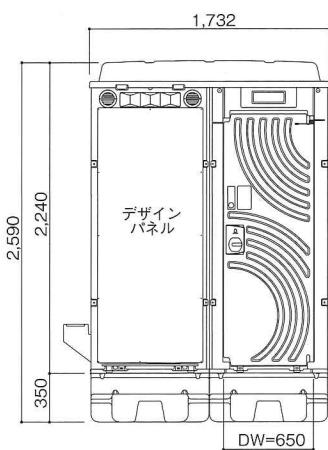

オールインワンのレストルーム

LXシリーズの2倍のスペースを実現した姉妹品です。コンパクトに機能をまとめたこの1棟があれば、身だしなみを一通り整えることができます。現場で働く女性の声を形にした装備も魅力の一つ。

「けんせつ小町」が動きやすい現場環境整備マニュアル準拠！

女性にやさしい充実の装備と外観。フラワートイレは「けんせつ小町」を応援しています。

WLX 外観

女性専用

WLX-WCLHP快速

水洗式 簡易水洗式