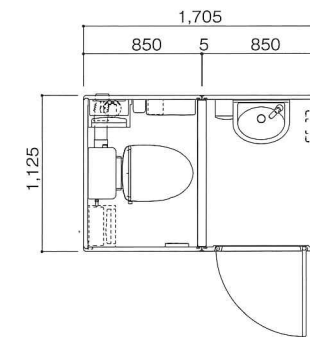

GXシリーズの2倍のスペースを実現した姉妹品です。女性男性を問わずお使い頂けるタイプ。オプションも充実しておりますのであらゆるニーズに対応できます。

「けんせつ小町」が動きやすい現場環境整備マニュアル準拠！

WGX 外観

WGX-WRLS快速

水洗式 簡易水洗式

標準装備品

ピクトサイン

MAN