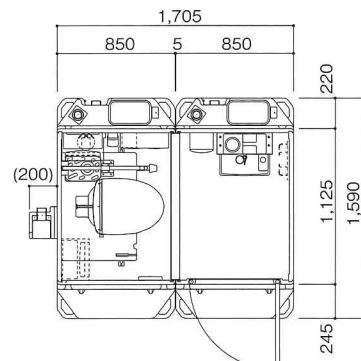

オールインワンのレストルーム

LXシリーズの2倍のスペースを実現した姉妹品です。コンパクトに機能をまとめたこの1棟があれば、身だしなみを一通り整えることができます。現場で働く女性の声を形にした装備も魅力の一つ。

「けんせつ小町」が動きやすい現場環境整備マニュアル準拠！

女性にやさしい充実の装備と外観。フラワートイレは「けんせつ小町」を応援しています。

WLX 外観

女性専用

WLX-WCLHP快速

水洗式 簡易水洗式