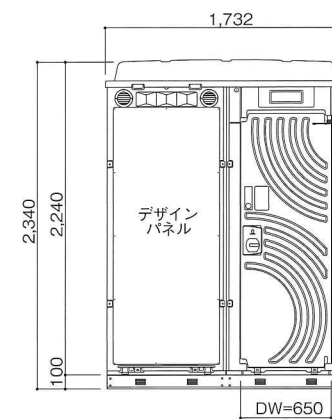

GXシリーズの2倍のスペースを実現した姉妹品です。女性男性を問わずお使い頂けるタイプ。オプションも充実しておりますのであらゆるニーズに対応できます。

「けんせつ小町」が動きやすい現場環境整備マニュアル準拠！

WGX 外観

WGX-WRLS快速

水洗式 簡易水洗式

標準装備品

ピクトサイン

MAN